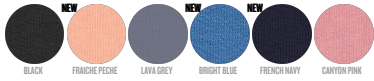

MUJER CAMISETAS SIN MANGAS
STTW038 - STELLA DANCER

La camiseta corta sin mangas para ella

Corte suelto

- Sin mangas
- Cuello en canalé 1x1 en cuello y hombros
- Bies interior de punto de jersey en el cuello
- Puntada doble estrecha en bajo

Shell : Punto de jersey sencillo , 100% algodón orgánico hilado y peinado ,
Tejido lavado , 120 GSM

WHITES

COLORS

ESSENTIAL

HEATHERS

Printing Specifications

Adecuado para todo tipo de técnicas de impresión. Visite nuestra página web para más información.