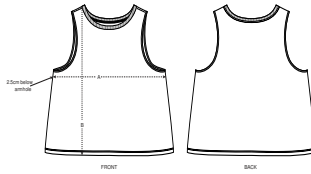

MUJER CAMISETAS SIN MANGAS
STTW038 - STELLA DANCER

La camiseta corta sin mangas para ella

Corte suelto

- Sin mangas
- Cuello en canalé 1x1 en cuello y hombros
- Bies interior de punto de jersey en el cuello
- Puntada doble estrecha en bajo

Shell : Punto de jersey sencillo , 100% algodón orgánico hilado y peinado ,
Tejido lavado , 120 GSM

WHITES

COLORS

ESSENTIAL

HEATHERS

Printing Specifications

Adecuado para todo tipo de técnicas de impresión. Visite nuestra página web para más información.

Certifications & memberships

Wash Instructions

Wash similar colours together, do not iron on print, wash and iron inside out.

SIZES		XS	S	M	L	XL
A	Half Chest	45.5	48	51	54	56
B	Body Length	52	54	56	58	59